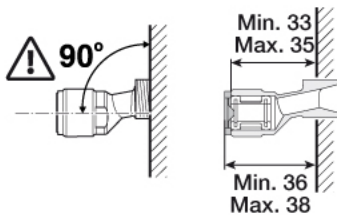

Roca

EVEN-M

A5A9790C00

A5A9B90C00

5

3

 <p>P</p> <p>P bar</p>	 <p>MAX. 10</p> <p>0,5</p>	 <p>MAX. 5</p> <p>1</p> 
  <p>T</p> <p>°C</p>	 <p>MAX. 80</p>	 <p>MAX. 65</p> <p>45</p> 
<p>Q</p> <p>(3 bar)</p> <p>l/min</p>	 <p>MAX. 11</p>	 <p>12</p>  <p>12</p>