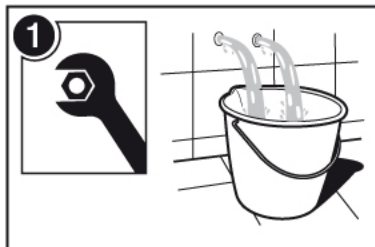

Roca

EVEN-M

A5A9790C00

A5A9B90C00

5

3

 <p>P</p> <p>P bar</p>	 <p>MAX. 10</p> <p>0,5</p>	 <p>MAX. 5</p> <p>1</p> 
  <p>T</p> <p>°C</p>	 <p>MAX. 80</p>	 <p>MAX. 65</p> <p>45</p> 
<p>Q</p> <p>(3 bar)</p> <p>l/min</p>	 <p>MAX. 11</p>	 <p>12</p>  <p>12</p>