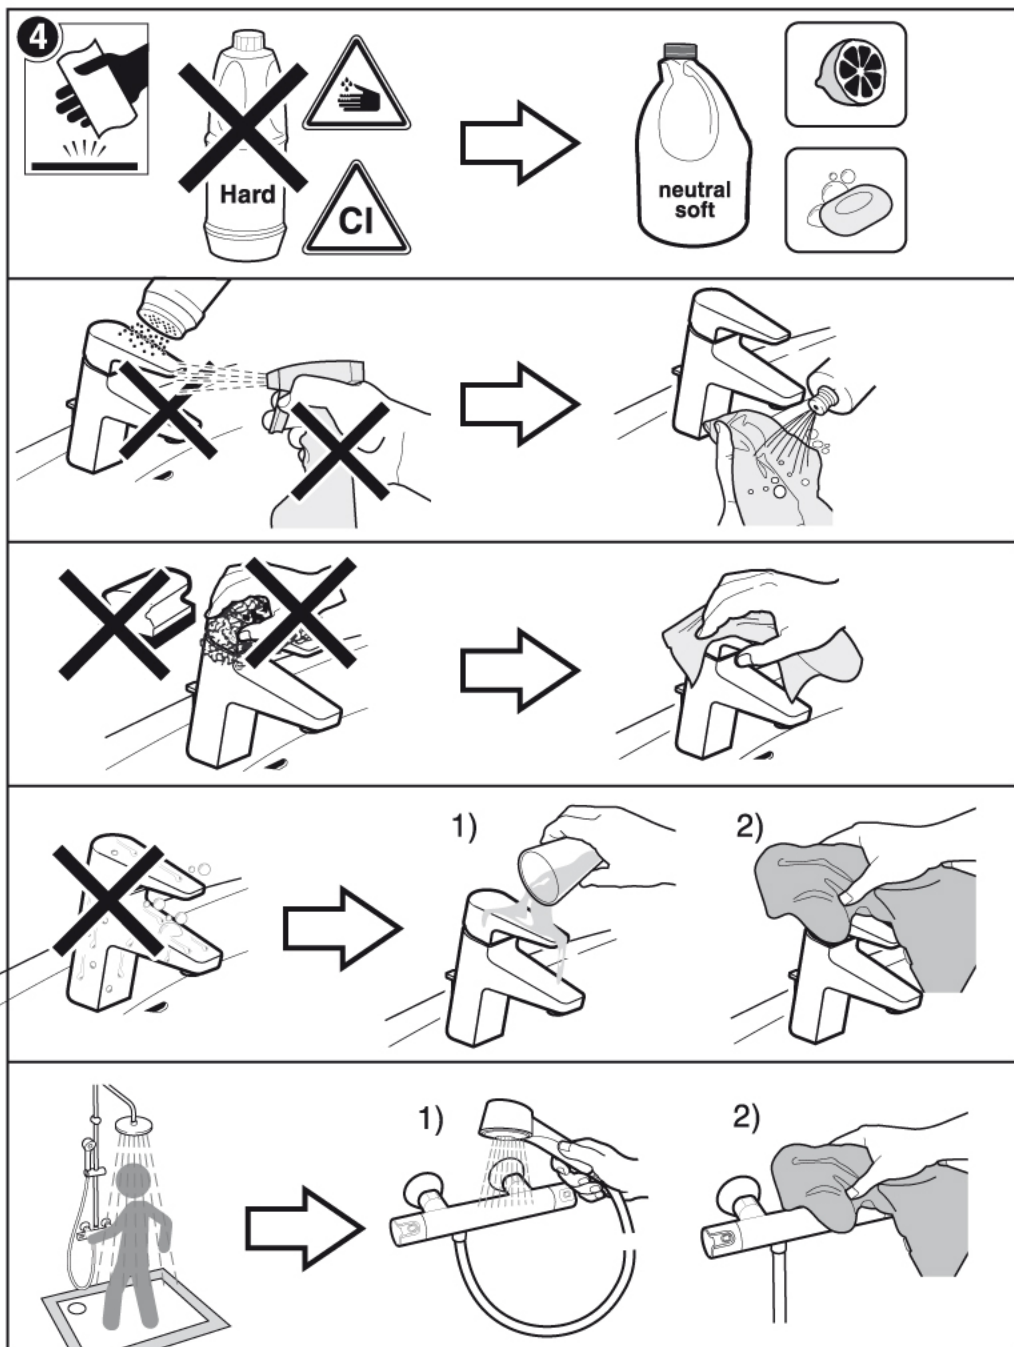

Roca

Roca Sanitario, S.A.
Avda. Diagonal, 513
08029 Barcelona
SPAIN
www.roca.com

**902
304
848** LÍNEA DE
ATENCIÓN AL
CONSUMIDOR
ESPAÑA

**902
400
423** SERVICIO
TÉCNICO
ESPAÑA

productsupport.rs@roca.net
soporteproducto.rs@roca.net