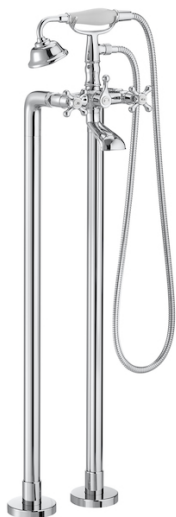

Монтируемый в пол смеситель для ванны-душа с ручным душем и шлангом 1,5 м

Место применения: Ванна

Тип установки: Напольный

Технические чертежи

Carmen – это новый взгляд на одну из самых культовых раковин Roca сороковых годов, которая возвращается, сохранив свой яркий винтажный характер, чтобы стать основой целостной коллекции для ванной комнаты.