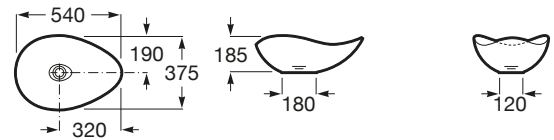

OHTAKE

Lavabo de FINECERAMIC® de sobre encimera

MEDIDAS

Longitud 540 mm.

Anchura 375 mm.

Altura 185 mm.

PVPR (IVA INCLUIDO)

261,36 €

Forma: Ovalado

Material: FINECERAMIC®

Posición de la cubeta: Central

Sifón: No incluido

Tipo de instalación: Sobre encimera

DIBUJOS TÉCNICOS

COMPATIBLE

Sifón botella de 1/4" para
lavabo. Tubo de 300 mm