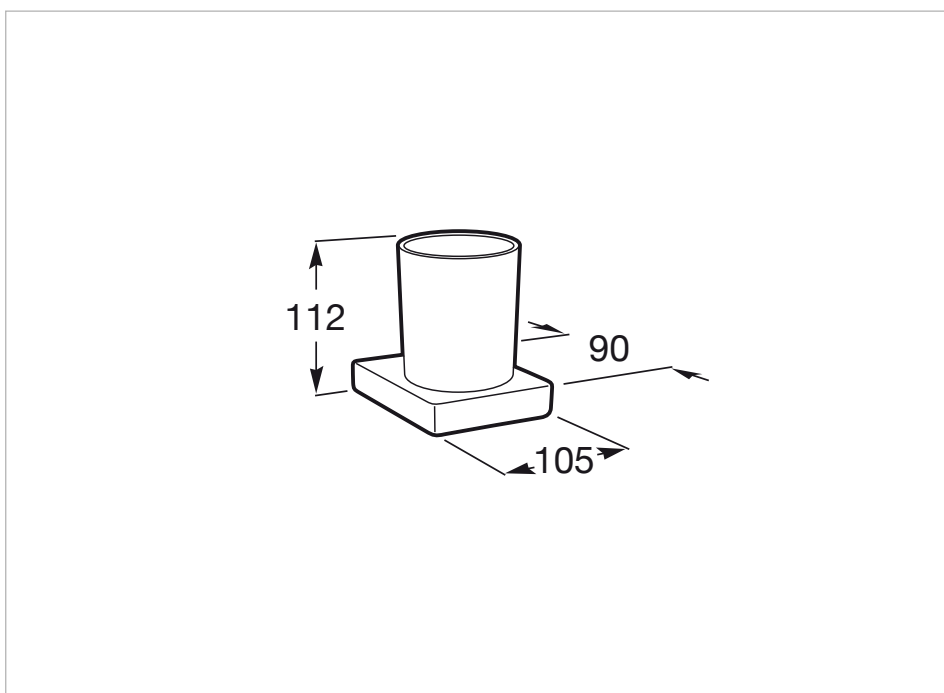

Стакан стеклянный настенный

Материал: Металл, Стекло

Тип установки: Настенный

Цвета и отделки

Как сформировать полный артикул

Замените "... " нужным кодом отделки или цвета

01 Хром

Размеры

Длина: 105 mm.

Ширина: 90 mm.

Высота: 112 mm.

Технические чертежи

Полноценная коллекция аксессуаров в стиле минимализм. Идеально подходит для городских, элегантных и современных ванных комнат. Отделка изделий гарантирует длительный срок службы, благодаря хорошему сопротивлению коррозии и прочности. Настенные аксессуары легко монтируются на болты (монтажный комплект входит в набор).