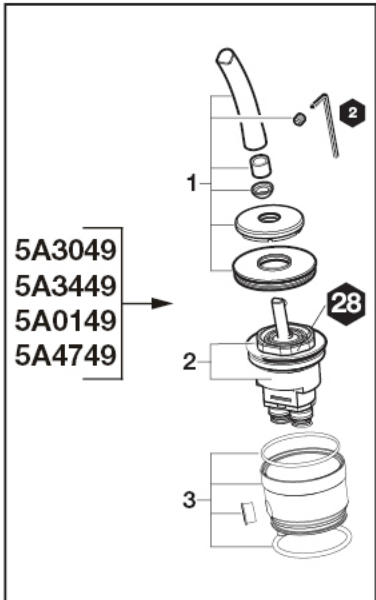

Roca

EVOL

| | | | |
|---|------------------|--|--|
|  <p>P</p> | <p>P bar</p> |  |  |
|   <p>T</p> | <p>°C</p> |  |  |
|  <p>Q (3 bar)</p> | <p>l/min</p> |  <p>6</p> |  <p>20</p> |

5A3049

5A3449

5

5A4749

| | | | |
|----------------|-----------------|-----------------|-----------------|
| 1 - AG0043500R | 8 - A525021200 | 15 - A5B9047C00 | 22 - A525019000 |
| 2 - A525018507 | 9 - A525001805 | 16 - A525021703 | 23 - A525024803 |
| 3 - AG0040607R | 10 - A525020409 | 17 - A525009900 | 24 - A525005507 |
| 4 - A525018600 | 11 - A525022703 | 18 - A525021907 | 25 - A525016207 |
| 5 - A525023000 | 12 - AG0033300R | 19 - A525005407 | |
| 6 - A525021803 | 13 - A525023600 | 20 - A525018900 | |
| 7 - AG0035509R | 14 - A525024200 | 21 - A525029207 | |