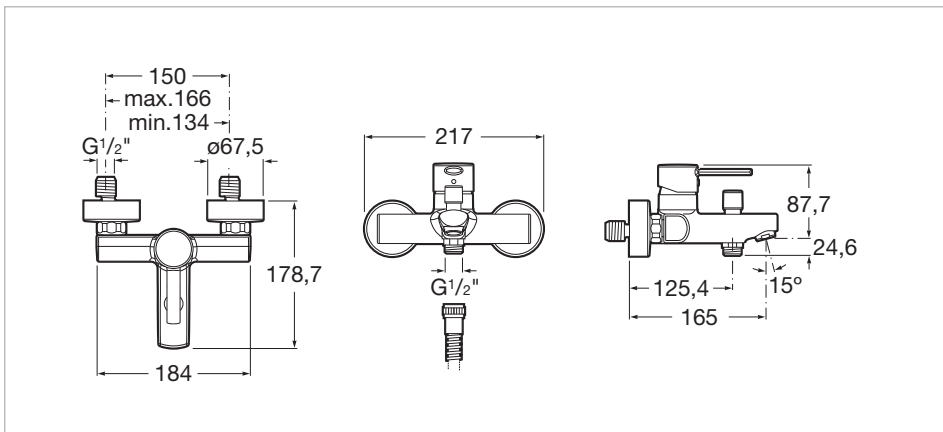

Монтируемый в стену смеситель для ванны-душа без аксессуаров

Место применения: Ванна

Отделка: Хром

Переключатель: Автомат

Тип установки: Подвесной

Технические чертежи

Предложение для ванной комнаты, наполняющее каждый ее уголок свежестью и оригинальностью. Изящные изгибы и функциональность этой серии не оставляют никого равнодушным.