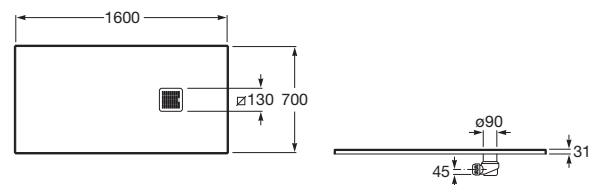

Fondo antideslizante