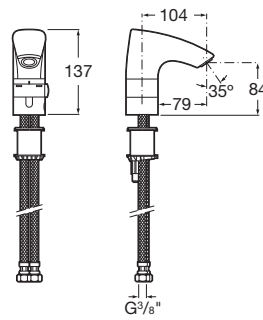

M3-E

Электронный смеситель для раковины с ограничителем потока. Работает от четырех щелочных батареек 1.5 LR6 (AA)

()

TMT 44718,00

:
:
:
:

(/ - 3): 5,7

:
:

Evershine