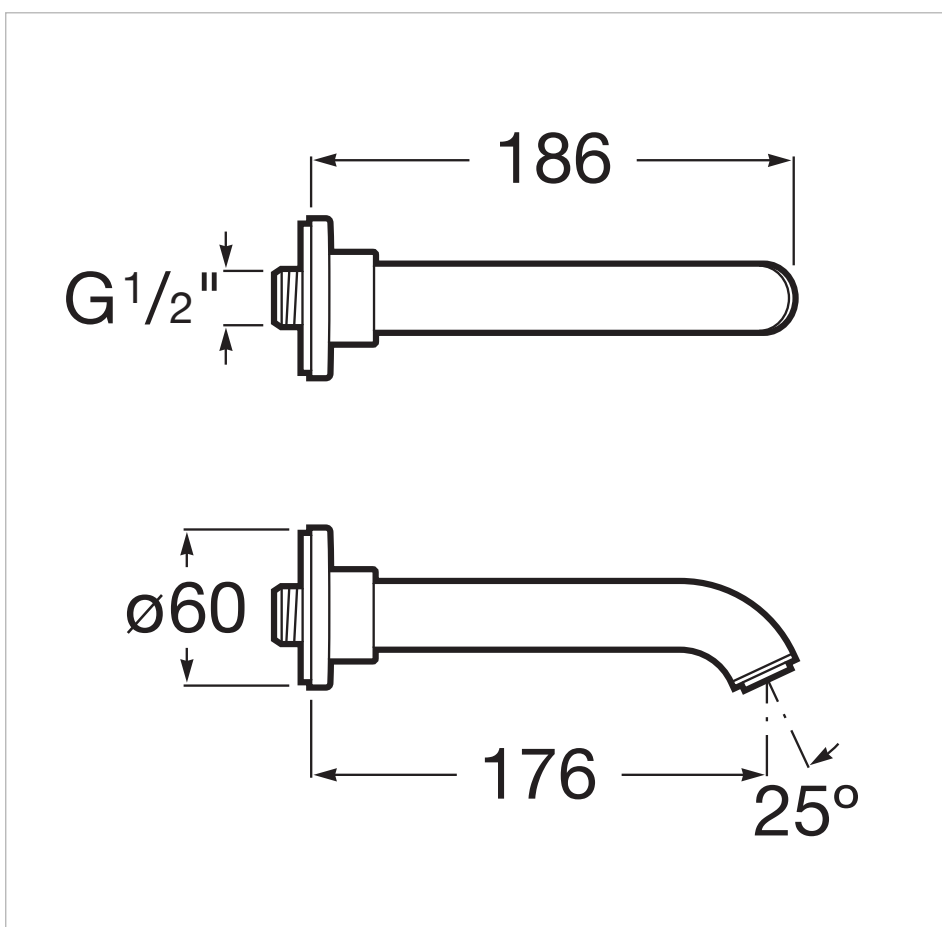

Излив настенный для ванны

Длина излива (мм): 176
 Количество положений: 1
 Место применения: Ванна
 Отделка: Хром
 Резьба арматуры смесителя: 1/2"

Технические чертежи

Выделяясь дизайном, в основе которого лежит комбинация цилиндрических элементов, Lanta представляет собой коллекцию смесителей с безупречными, тонкими линиями и идеальным балансом между корпусом, изливом и ручкой. Благодаря нейтральной геометрии, смесители Lanta превосходно сочетаются с изделиями любых форм.