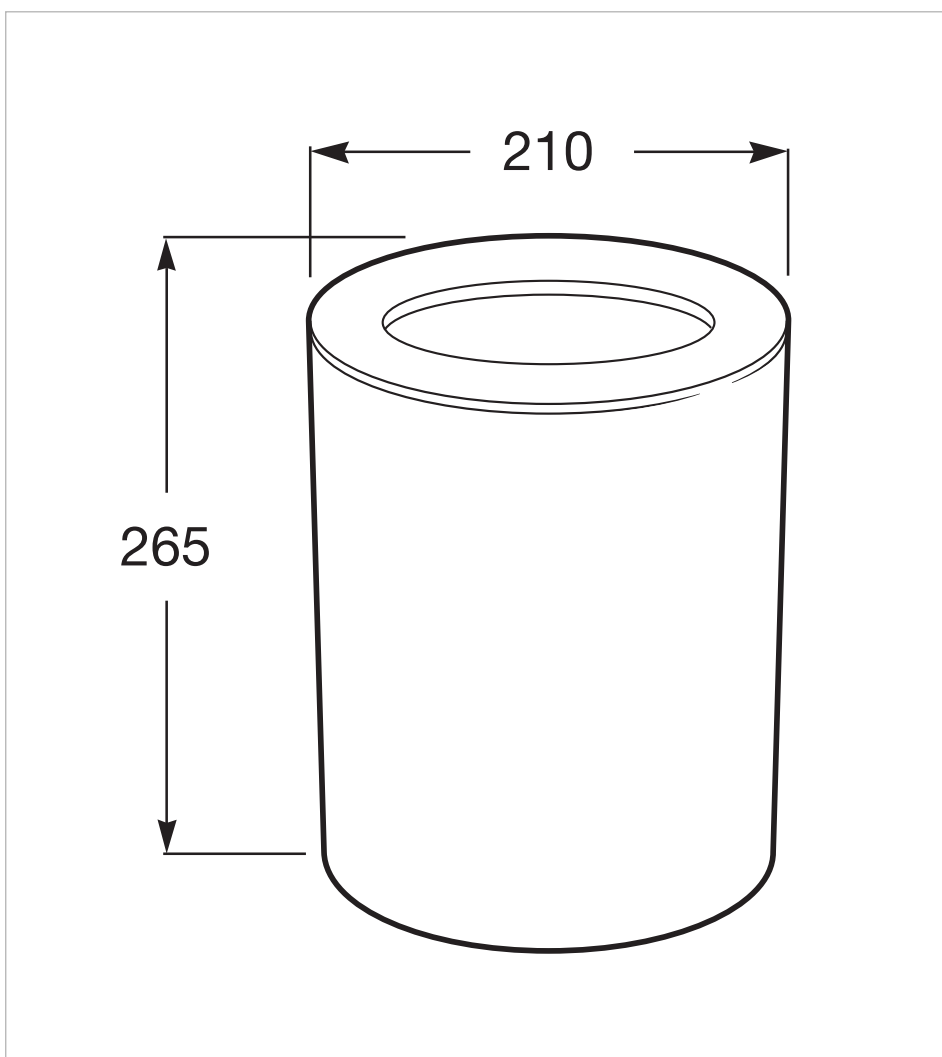

Корзина для мусора 6 литров

Вместимость (л): 6

Материал: Металл

Отделка: Полированный

Рекомендовано для общественных мест

Тип установки: Напольный

Размеры

Длина: 210 mm.

Ширина: 210 mm.

Высота: 265 mm.

Технические чертежи

Союз простоты, стиля и функциональности. Данная коллекция адаптируется к любому пространству и требованиям. Вдохновленная минималистскими формами, она характеризуется большим разнообразием. Это решение, которое подходит как для небольших, так и крупных проектов в общественных местах или дома.