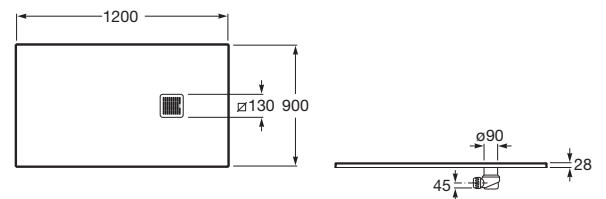

TERRAN

Plato de ducha extraplano de STONEX®

MEDIDAS

Longitud 1200 mm.

Anchura 900 mm.

Altura 28 mm.

COLORES Y ACABADOS

PVPR (IVA INCLUIDO)

**456,17 €**

DIBUJOS TÉCNICOS

CARACTERÍSTICAS

Superficie texturizada antideslizante. Extraplano. Incluye desagüe de gran caudal.

Desagüe incluido

Diámetro del desagüe (mm): 90

Forma: Rectangular

Material: STONEX®

Profundidad: Extraplano (menos de 45 mm)

Tipo de fondo antideslizante: Integrado

Tipo de instalación: Empotrado / Nicho

Fondo antideslizante