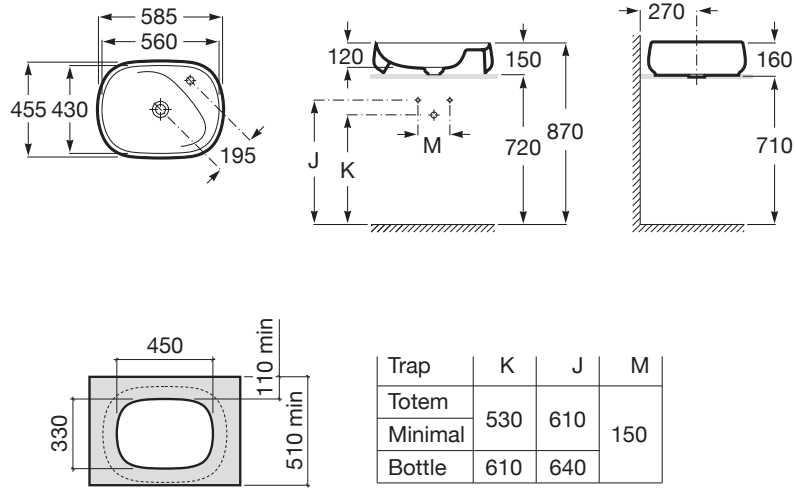

Накладная керамическая раковина

WeightKG: 12,5
 Без перелива
 Вместимость раковины (л): 9,5
Встроенная полка
 Глубина чаши (мм): 455
 Длина чаши (мм): 160
 Конфигурация отверстия под смеситель: 1
 отверстие под смеситель справа
 Материал: FINECERAMIC ©
 Положение полки: Правый
 Положение чаши: Центральный
 Тип монтажа: Чаша / Накладная
 Установочный комплект: Не включен
 Ширина чаши (мм): 585

Цвета и отделки

Как сформировать полный артикул
 Замените "... " нужным кодом отделки или цвета

00 Белый

Размеры

Длина: 585 mm.
 Ширина: 455 mm.
 Высота: 160 mm.

Включает

50640390C Выпуск для унитаза и биде с керамической крышкой

Совместим с артикулом

851407... Мебельный модуль для двух накладных раковин, 4 ящика
 851404... Мебельный модуль для накладной раковины, раковина слева, 2 ящика и 1 дверца
 851405... Мебельный модуль для накладной раковины, раковина справа, 2 ящика и 1 дверца
 851400... Мебельный модуль для накладной раковины, раковина слева, 2 ящика и 1 дверца
 851401... Мебельный модуль для накладной раковины, раковина справа, 2 ящика и 1 дверца
 506403110 Выпускная манжета для раковина 1 1/4". Труба 300
 506401614 Выпускная манжета для раковина 1 1/4". Труба 250
 506403900 Выпуск для унитаза и биде с хром крышкой

Технические чертежи

Выпуск для унитаза и биде с керамической крышкой

Включая крышку

Диаметр выпуска (мм): 72

Подходит для: Биде, Раковина

Тип кожуха: Керамический открытый
фиксированный

Дизайн коллекции Roca Aqua идеально подходит для пространства ванной комнаты, где особое внимание уделяется принципам экономичности и экологичности.