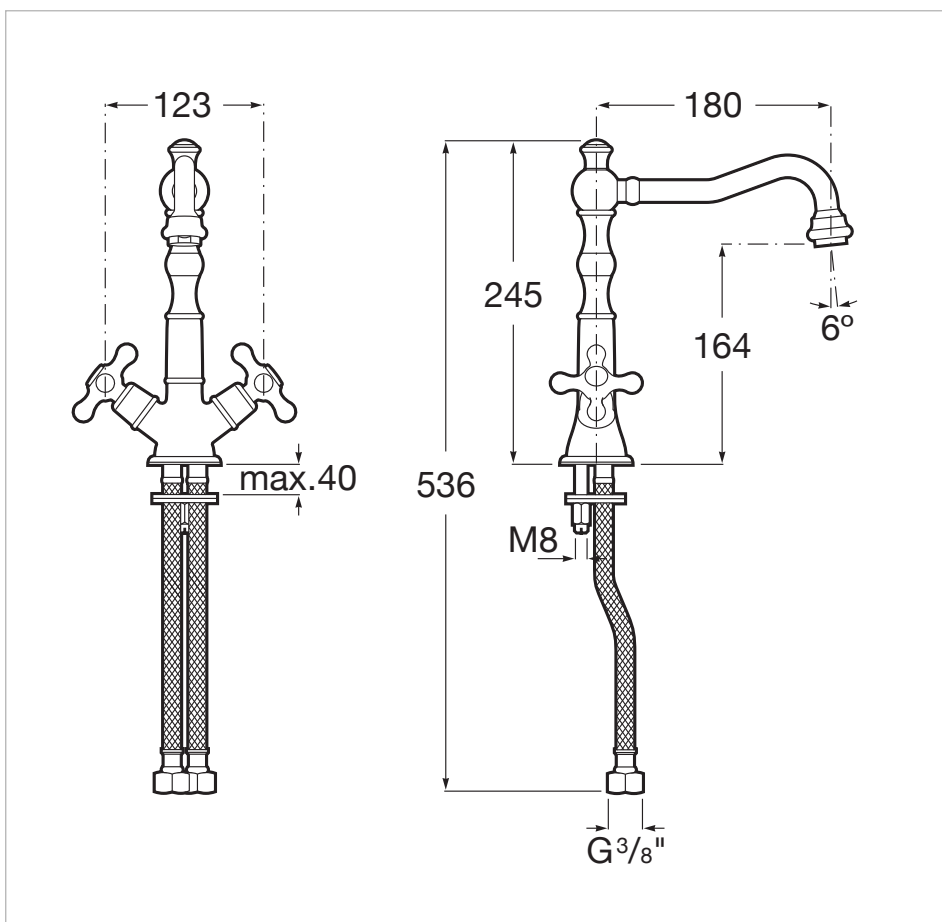

## Смеситель для кухонной мойки с высоким изливом

Место применения: Кухонная мойка

Тип установки: Монтируемый на край

### Технические чертежи

Carmen – это новый взгляд на одну из самых культовых раковин Roca сороковых годов, которая возвращается, сохранив свой яркий винтажный характер, чтобы стать основой целостной коллекции для ванной комнаты.