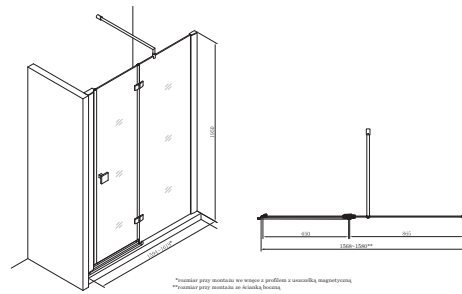

МЕТРОПОЛИС

Дверь распашная 1600X1950, прозрачное стекло, профиль хром

ЦЕНА (ВКЛЮЧАЯ НДС)

**BYN 63990,00**

ТЕХНИЧЕСКИЕ ЧЕРТЕЖИ

ХАРАКТЕРИСТИКИ

Максимальная ширина установки (мм): 1619

Минимальная ширина установки (мм): 1594

Подходит для: Душевой поддон

Тип дверец: Дверцы на петлях 90°

MaxiClean