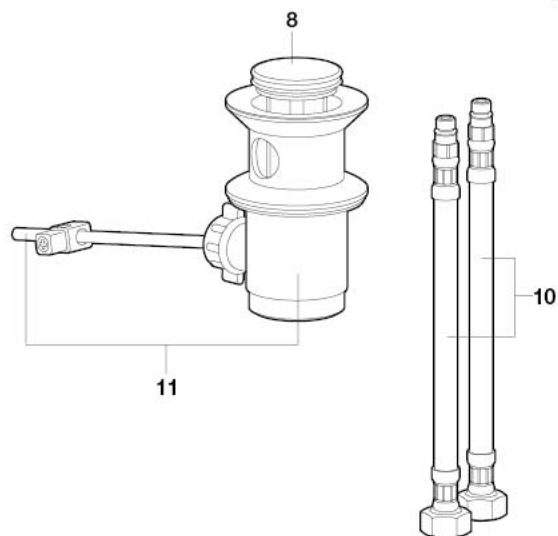

Roca

L90 C

 P 	P bar	 MAX 10	
 P 	P bar	MIN 1  5 MAX	 3 2 
  T	°C	 80 MAX.	 65 50 
 Q (3 bar)	l/min	 5	

A5A3A01C00

A5A3C01C00

A5A3B01C00

A5A3D01C00

A5A6A01C00

1 - AG0118000R

2 - AG0118100R

3 - AG0118207R

4 - A525020600

5 - AG0100007R

6 - AG0118400R

7 - A525003500

8 - AG0096200R