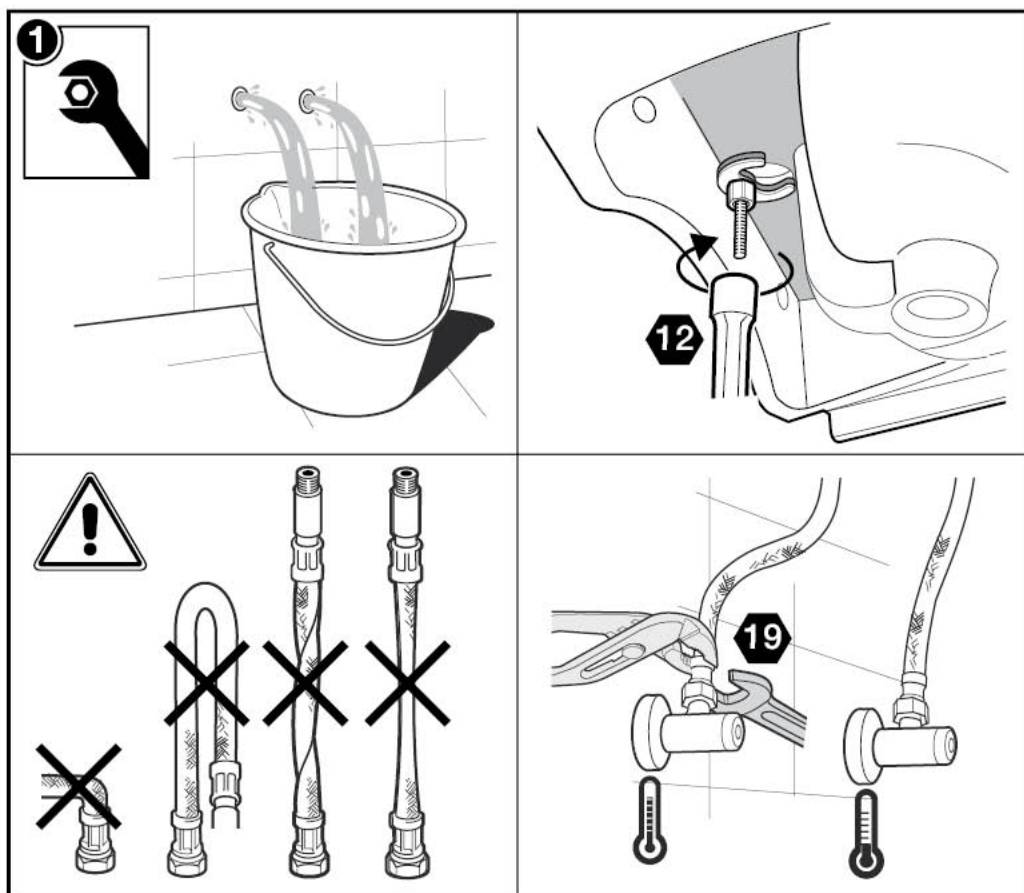

Roca

L90 C

 P 	P bar	 MAX 10	
 P 	P bar	MIN 1  5 MAX	 3 2 
  T	°C	 80 MAX.	 65 50 
 Q (3 bar)	l/min	 5	

A5A3A01C00

A5A3C01C00

A5A3B01C00

A5A3D01C00

A5A6A01C00