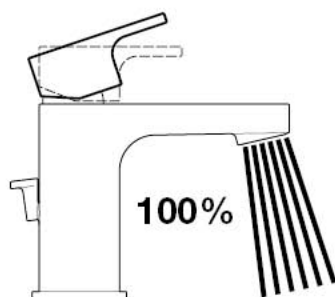

Roca

L90 C

 P 	P bar	 MAX 10	
 P 	P bar	MIN 1  5 MAX	 3 2 
  T	°C	 80 MAX.	 65 50 
 Q (3 bar)	l/min	 5	

A5A3A01C00

A5A3C01C00

A5A3B01C00

A5A3D01C00

A5A6A01C00