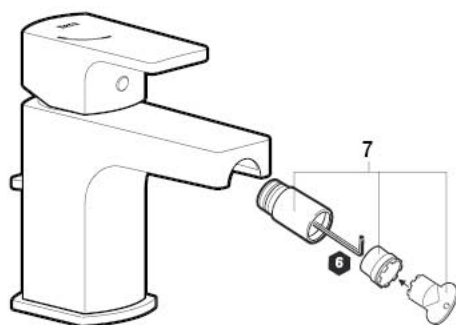

Roca

L90 C

 P 	P bar	 MAX 10	
 P 	P bar	MIN 1  5 MAX	 3 2 
  T	°C	 80 MAX.	 65 50 
 Q (3 bar)	l/min	 5	

A5A3A01C00

A5A3C01C00

A5A3B01C00

A5A3D01C00

A5A6A01C00