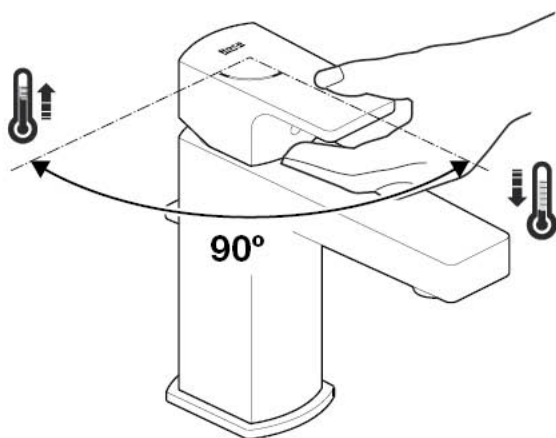

Roca

L90 C

 P 	P bar	 MAX 10	
 P 	P bar	MIN 1  5 MAX	 3 2 
  T	°C	 80 MAX.	 65 50 
 Q (3 bar)	l/min	 5	

A5A3A01C00

A5A3C01C00

A5A3B01C00

A5A3D01C00

A5A6A01C00