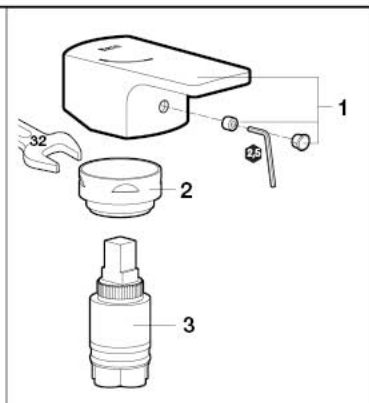

Roca

L90 C

 P 	P bar	 MAX 10	
 P 	P bar	MIN 1  5 MAX	 3 2 
  T	°C	 80 MAX.	 65 50 
 Q (3 bar)	l/min	 5	

A5A3A01C00

A5A3C01C00

A5A3B01C00

A5A3D01C00

A5A6A01C00