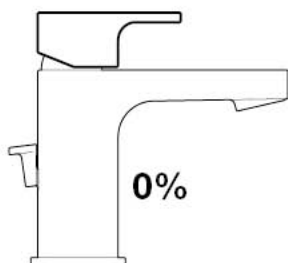

Roca

L90 C

 P 	P bar	 MAX 10	
 P 	P bar	MIN 1  5 MAX	 3 2 
  T	°C	 80 MAX.	 65 50 
 Q (3 bar)	l/min	 5	

A5A3A01C00

A5A3C01C00

A5A3B01C00

A5A3D01C00

A5A6A01C00