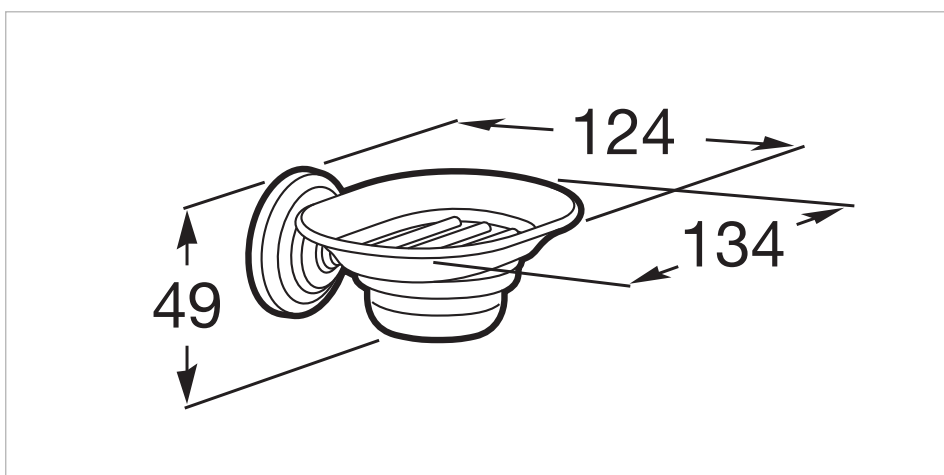

Мыльница

Материал: Керамика, Металл

Отделка: Полированный

Тип установки: Настенный

Размеры

Длина: 134 mm.

Ширина: 124 mm.

Высота: 49 mm.

Технические чертежи

Carmen – это новый взгляд на одну из самых культовых раковин Roca сороковых годов, которая возвращается, сохранив свой яркий винтажный характер, чтобы стать основой целостной коллекции для ванной комнаты.