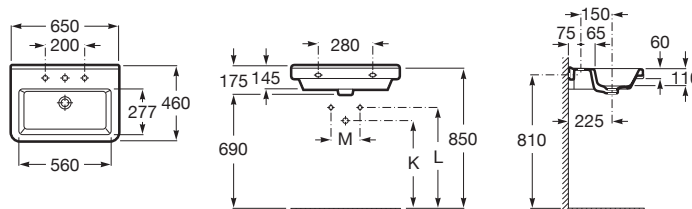

Технические чертежи

Aplicación	K (sifón)	L	M
Mural	530	610	150
Semipedestal	570	640	80
			150/80