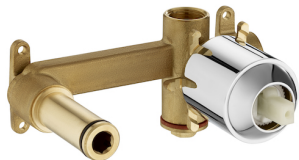

Универсальный монтажный блок для встраиваемых смесителей для раковины

Место применения: Раковина
 Резьба арматуры смесителя: 1/2"
 Тип картриджа: Керамический
 Тип установки: Встраиваемый

Надежный и прочный элемент, отличающийся простотой изящных форм. Неброский дизайн и вневременной стиль, которым свойственна высокая практичность и адаптивность к любому пространству. Удобство и функциональность практичного и разнообразного дизайна.

Совместим с артикулом

- 5A353AC00 Встраиваемый смеситель для раковины. Для установки с монтажным блоком A525220603
- 5A3L20C00 Встраиваемый смеситель для раковины. Для установки с монтажным блоком A525220603
- 5A3511C00 Встраиваемый смеситель для раковины. Для установки с монтажным блоком A525220603
- 5A3596C00 Встраиваемый смеситель для раковины. Для установки с монтажным блоком A525220603
- 5A3590C00 Встраиваемый смеситель для раковины. Для установки с монтажным блоком A525220603