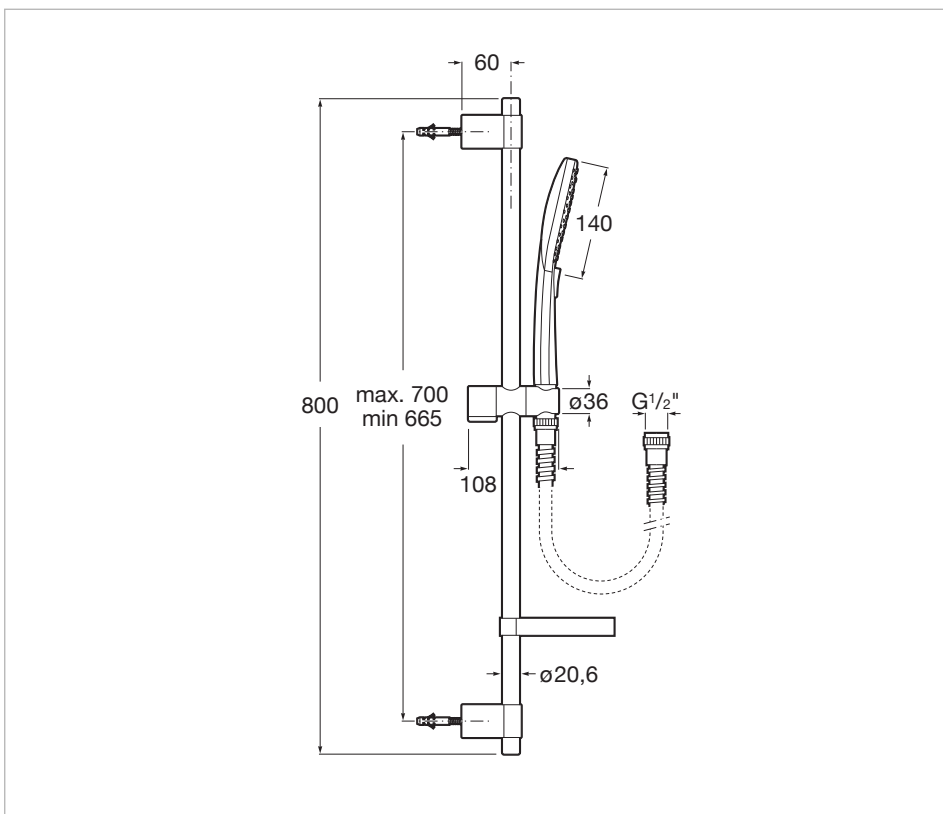

SQUARE - Душевой комплект: ручной душ 140/3 (хром-белый) со штангой 800 мм. с мыльницей и гибким ПВХ (сатин) шлангом 1,70 м

Включая гибкий шланг

Включая держатель

Включая штангу

Количество функций: 3

Отделка: Белый, Хром

Технические чертежи

Коллекция многофункциональных ручных душей с круглыми и квадратными формами, и новой интегрированной кнопкой, позволяющей легко переключать режимы и наслаждаться процессом принятия душа.