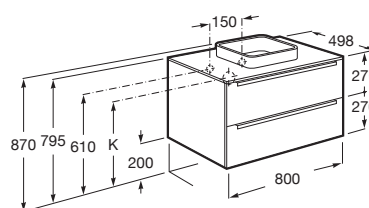

INSPIRA

Mueble base para lavabo de encimera Square

MEDIDAS

Longitud 800 mm.

Anchura 498 mm.

Altura 625 mm.

COLORES Y ACABADOS

806 Blanco brillo

PVPR (IVA INCLUIDO)

880,88 €

DIBUJOS TÉCNICOS

Trap	K
Totem	530
Minimal	530
Bottle	570

CARACTERÍSTICAS

Mueble base para lavabo de encimera Square compatible. No incluye lavabo ni grifería.

Combinación de puertas y cajones: 2 Cajones

Estructura del mueble: Cajones

Material: Aglomerado

Posición de la grifería: Central

Posición del lavabo: Central

Sifón economizador de espacio incluido

Sistema de apertura y cierre: Cajones con autocierre amortiguado