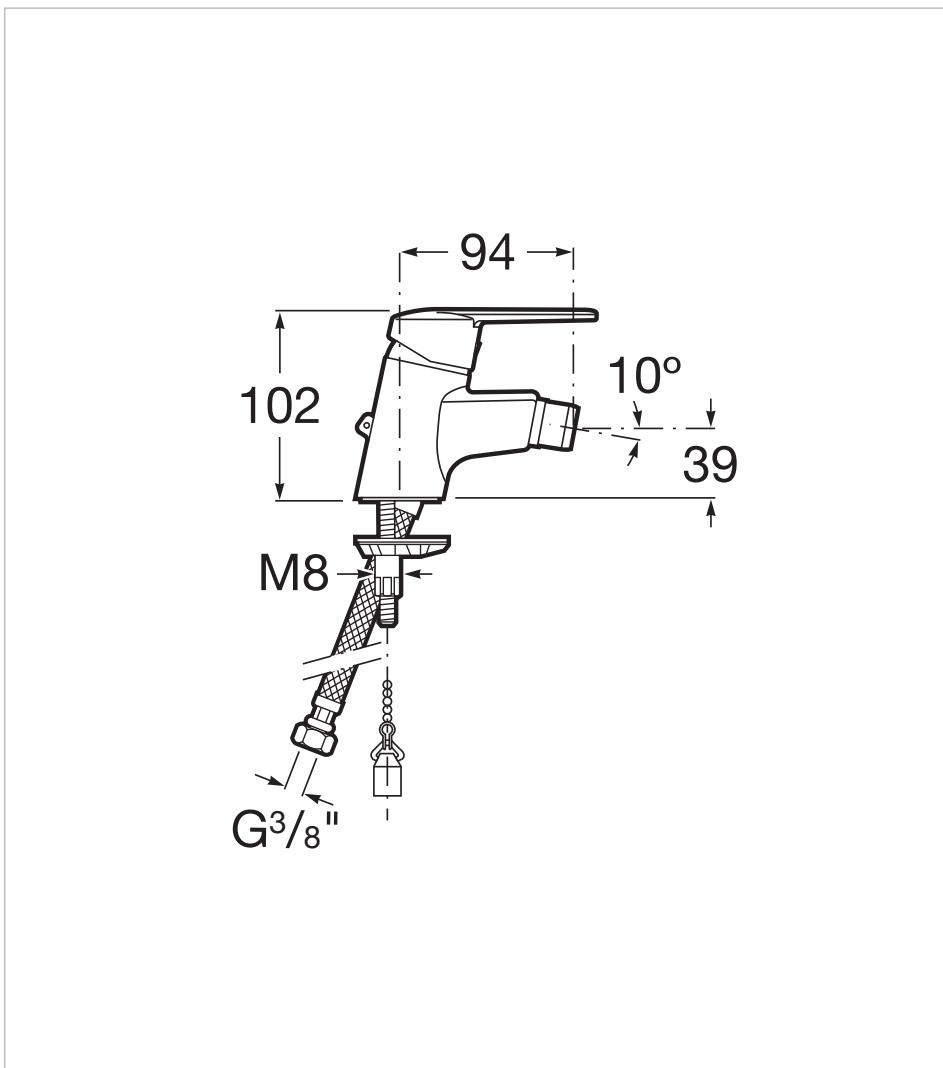

Технические чертежи

MAGMA - междисциплинарная команда из Барселоны, которая состоит из промышленных и графических дизайнеров, инженеров проектов, специалистов по маркетингу, рекламе и творческих работников, которые трудятся над созданием глобальных проектов, отличающихся творческой направленностью.