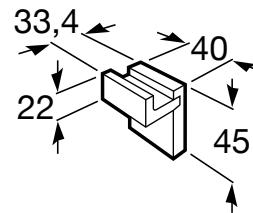

RUBIK

Percha (Posibilidad de instalación mediante tornillería o adhesivo)

MEDIDAS

Longitud 40 mm.

Anchura 33 mm.

Altura 45 mm.

COLORES Y ACABADOS

24 Negro mate

PVPR (IVA INCLUIDO)

**35,45 €**

DIBUJOS TÉCNICOS

CARACTERÍSTICAS

Percha con doble sistema de fijación: posibilidad de instalación mediante tornillería o adhesivo.

Acabado: Brillo

Material: Metal

Tipo de instalación: Mural