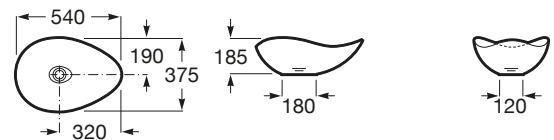

OHTAKE

Lavabo de FINECERAMIC® de sobre encimera

MEDIDAS

Longitud 540 mm.

Anchura 375 mm.

Altura 185 mm.

COLORES Y ACABADOS

66 Café

PVPR (IVA INCLUIDO)

314,60 €

DIBUJOS TÉCNICOS

CARACTERÍSTICAS

Lavabo de FINECERAMIC® de sobre encimera. Incluye tapón fijo abierto de porcelana. No incluye grifería.

Agujeros para grifería: Sin agujeros

Desagüe: No incluido

Forma: Ovalado

Material: FINECERAMIC®

Posición de la cubeta: Central

Sifón: No incluido

Tipo de instalación: Sobre encimera

COMPATIBLE

Sifón botella de 1 1/4" para
lavabo. Tubo de 300 mm

506403110