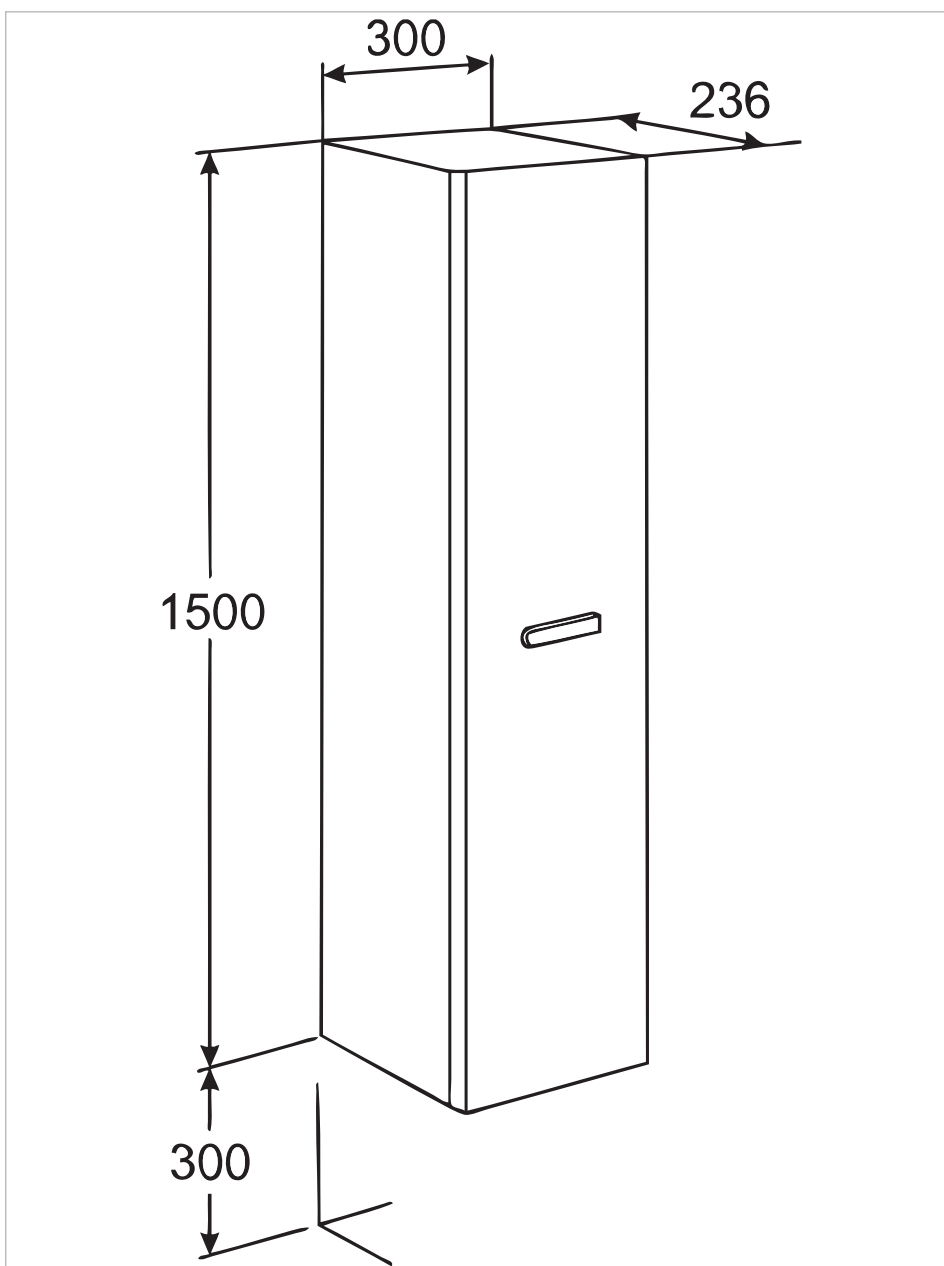

шкаф-колонна подвесная, венге

Двусторонний предмет мебели

Комбинация дверец и ящиков: 1 дверца

Регулируемая высота полок

Система открывания и закрывания: Мягкое закрывание дверец

Структура мебели: Дверцы

Тип дверцы: На петлях

Тип установки: Подвесной

Размеры

Длина: 300 mm.

Ширина: 236 mm.

Высота: 1500 mm.

Технические чертежи

Практичное решение для классических интерьеров. Простые линии для неизменных пространств. Формы предметов коллекции понятны, элегантны и функциональны. Каждый отдельный продукт коллекции дарит комфорт надежных и проверенных решений пространства ванной комнаты.