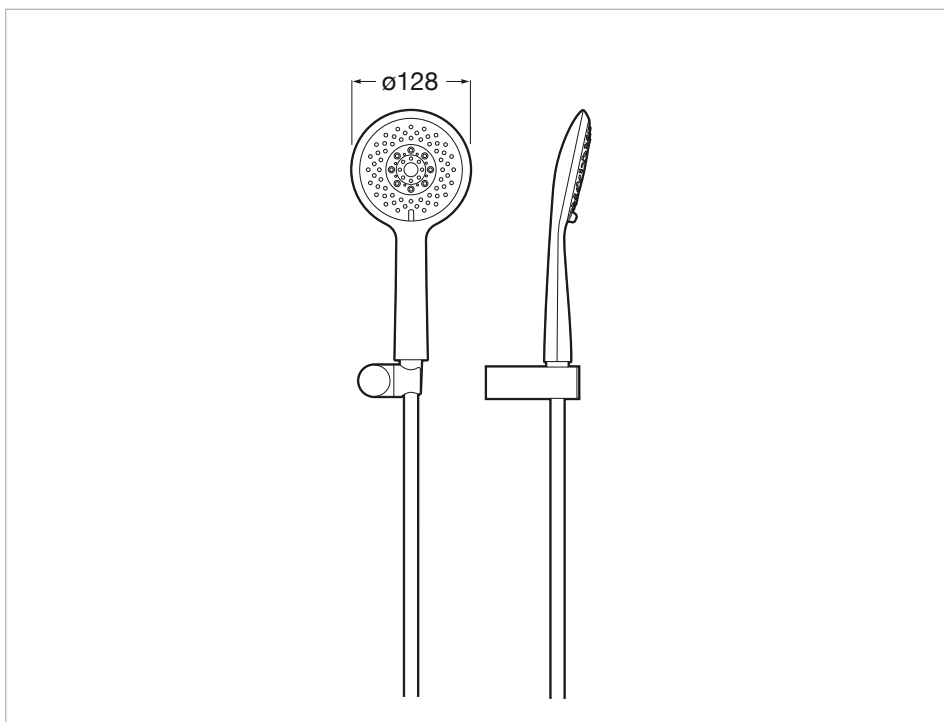

ROUND - Душевой набор Round: ручной душ с регулируемым держателем и гибким ПВХ шлангом

Включая гибкую подводку
 Включая настенный держатель
 Диаметр (мм): 130
 Отделка: Хром
 Форма: Круглый

Включает

5B1107C00 ROUND - Ручной душ Round 4 режима (rain, night rain, pulse, tonic)

Технические чертежи

Новая серия многофункциональных ручных душей в круглом и прямоугольном дизайне с современными эргономичными линиями. Данные ручные души характеризуются расширенными функциональными возможностями, которые позволяют сократить расход воды, не жертвуя комфортом.