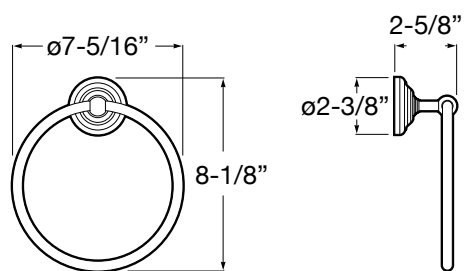

CARMEN

Кольцо для полотенца

ЦЕНА (ВКЛЮЧАЯ НДС)

TMT 4336,80

ТЕХНИЧЕСКИЕ ЧЕРТЕЖИ

ХАРАКТЕРИСТИКИ

Материал: Металл

Отделка: Полированный

Тип установки: Настенный

Форма: Кольцевой