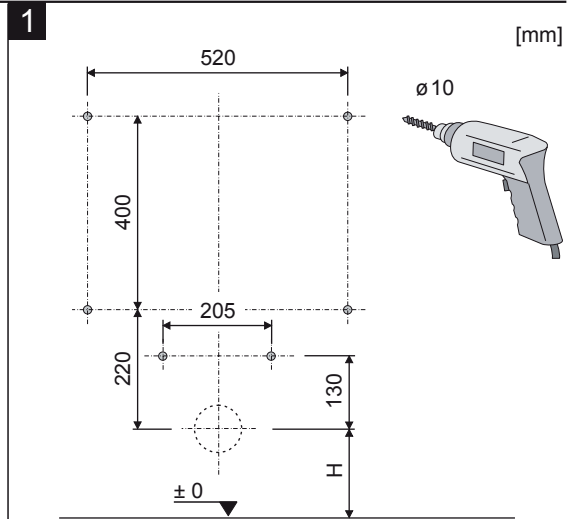

# Basic WC

DN 90/ DN 100

DN 90

DN 50

11

12

**Service**