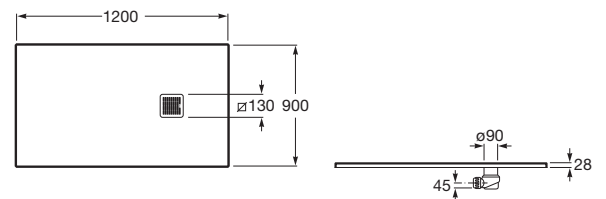

TERRAN

Plato de ducha extraplano de STONEX®

MEDIDAS

Longitud 1200 mm.

Anchura 900 mm.

Altura 28 mm.

COLORES Y ACABADOS

10 Blanco

PVPR (IVA INCLUIDO)

**456,17 €**

DIBUJOS TÉCNICOS

CARACTERÍSTICAS

Superficie texturizada antideslizante. Extraplano. Incluye desagüe de gran caudal.

Desagüe incluido

Diámetro del desagüe (mm): 90

Forma: Rectangular

Material: STONEX®

Profundidad: Extraplano (menos de 45 mm)

Tipo de fondo antideslizante: Integrado

Tipo de instalación: Empotrado / Nicho

Fondo antideslizante