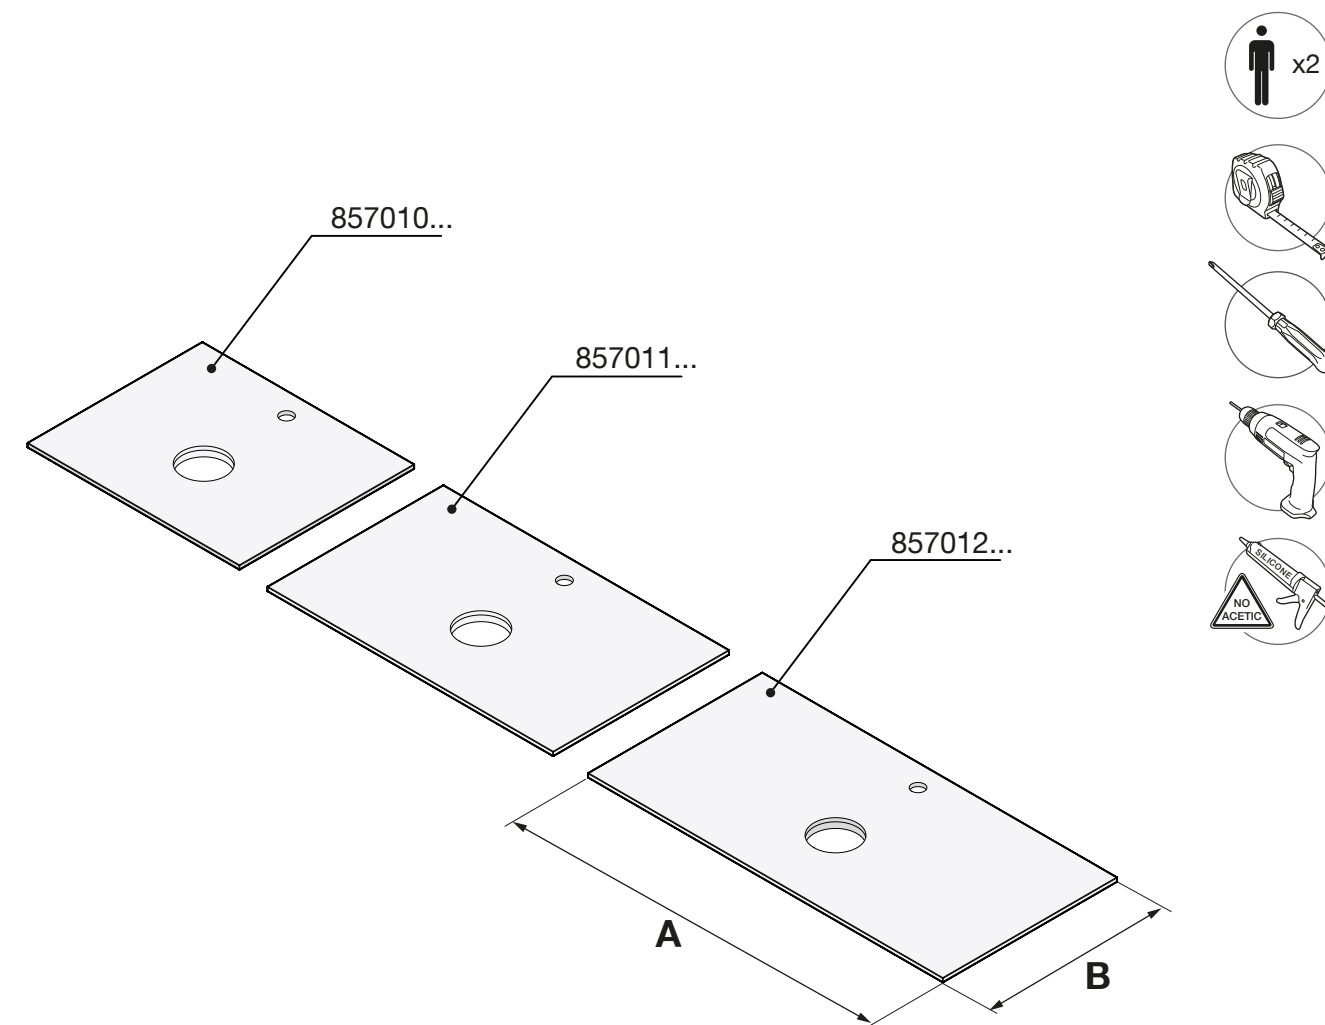

Pour garantir le bon état du meuble, le plan de toilette doit être séché convenablement avec un chiffon sec après chaque utilisation.

Roca

INSPIRA

DIN A3

Q40600077G-b

Roca

**902
304
848** Línea de Atención al Consumidor