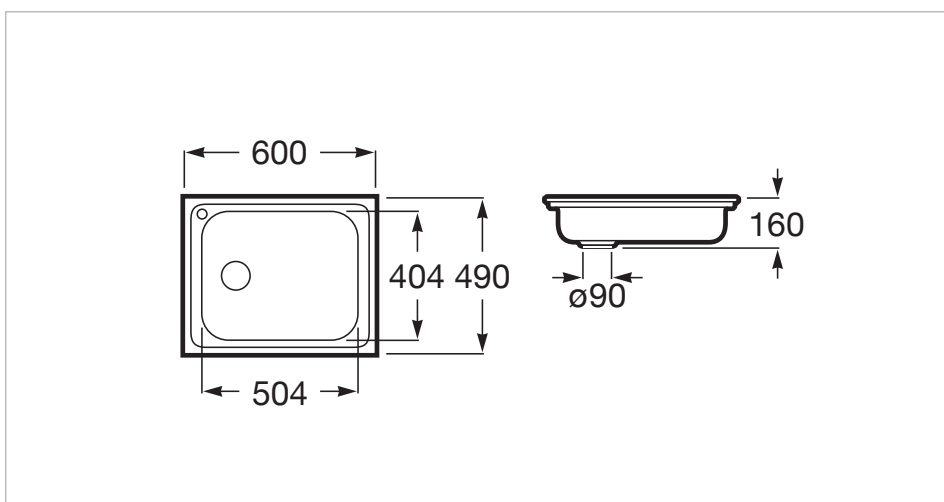

Одинарная кухонная мойка из нержавеющей стали

Глубина чаши (мм): 155
Количество чаш: 1
Материал: Нержавеющая сталь
Тип установки: Накладные
Форма: Прямоугольная

Размеры

Длина: 600 mm.
Ширина: 490 mm.
Высота: 155 mm.

Технические чертежи

Практичный и функциональный дизайн, который гарантирует профессиональный стиль и рождает неброские формы, обладающие вневременным характером. Эта коллекция вдохновлена классикой, отдающей предпочтение чистым и четким линиям, которые придают идеальный стиль и всеобъемлющую функциональность любому пространству.