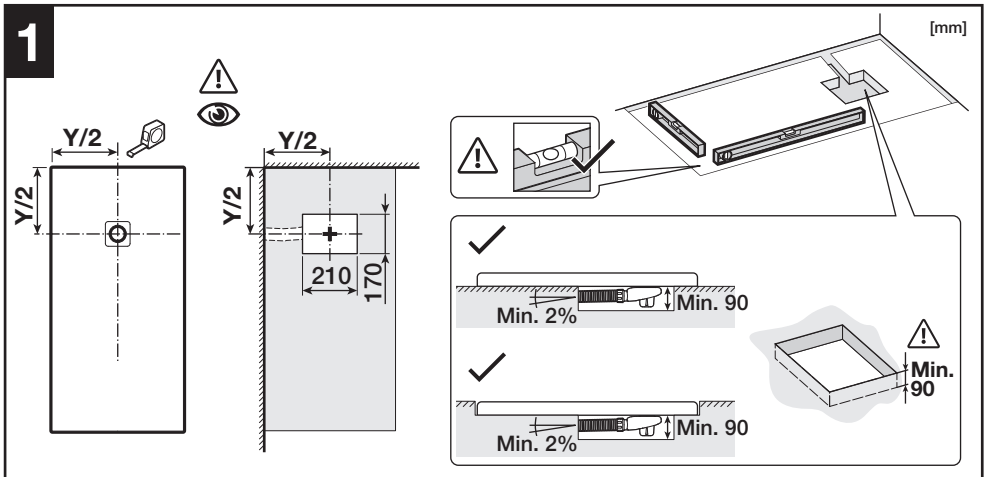

## TERRAN

		D
	A27L018000	80
	A27L026000	60

4

Flexible tile adhesive

5

2h

6

\* SILICONE NO ACETIC