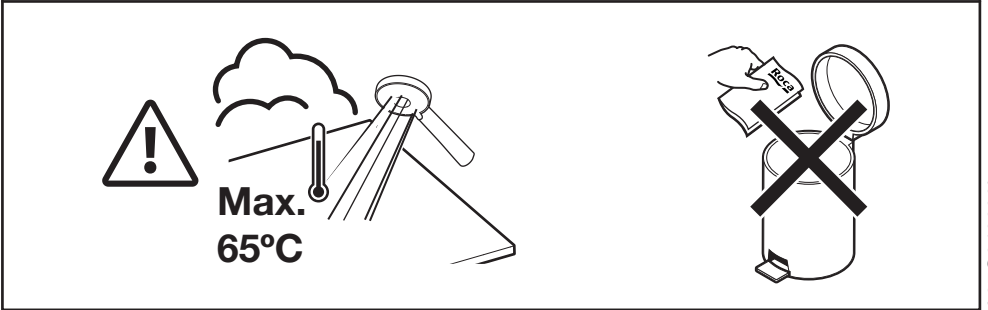

7

A27G048000K

Roca Sanitario, S.A.
Avda. Diagonal, 513
08029 Barcelona
SPAIN
www.roca.com

933 LÍNEA DE ATENCIÓN
661 AL CONSUMIDOR
266 ESPAÑA
SERVICIO TÉCNICO
ESPAÑA

productsupport.rs@roca.net
soporteproducto.rs@roca.net