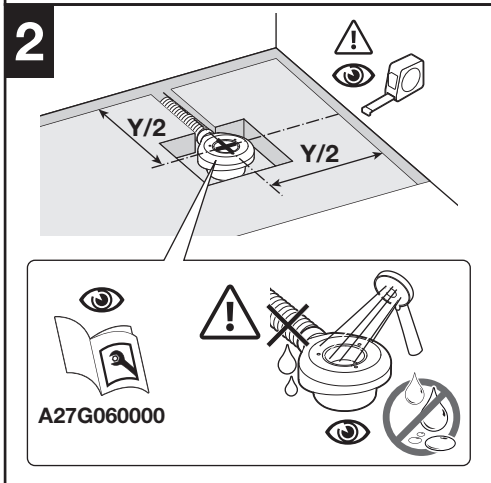

## TERRAN

		D
	A27L018000	80
	A27L026000	60

4

Flexible tile adhesive

5

2h

6

\* SILICONE NO ACETIC