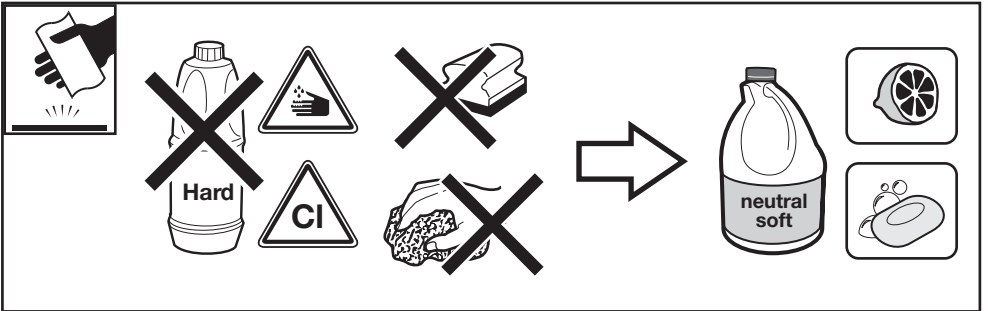

7

A27G048000K

Roca Sanitario, S.A.
Avda. Diagonal, 513
08029 Barcelona
SPAIN
www.roca.com

933 LÍNEA DE ATENCIÓN
661 AL CONSUMIDOR
266 ESPAÑA
SERVICIO TÉCNICO
ESPAÑA

productsupport.rs@roca.net
soporteproducto.rs@roca.net