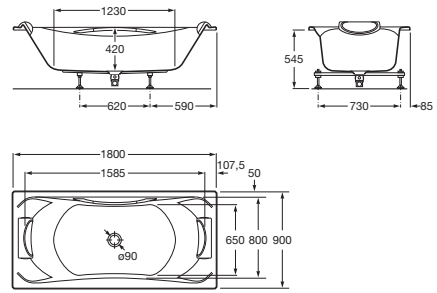

BECOOL

Прямоугольная акриловая ванна с гидромассажем Total и выпускным комплектом

1800 mm.

900 mm.

420 mm.

00

()

TMT 434100,00

- : 2
- : 1
- () : 220
- () : 420
- () : 1585
- () : 630
- : 14
- : 16

- : 2
- : 0
- :
- : Total
- :
- :
- : , L- , L- ,
- :
- :

L-образная панель для
акриловой ванны

259828..0

BeCool

Roca BeCool ,

#certification_text