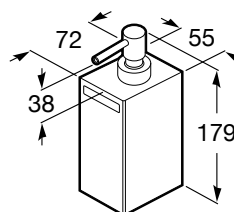

**RUBIK****Dosificador de encimera**

MEDIDAS

Longitud 55 mm.

Anchura 72 mm.

Altura 179 mm.

COLORES Y ACABADOS

24 Negro mate

PVPR (IVA INCLUIDO)

70,54 €**DIBUJOS TÉCNICOS****CARACTERÍSTICAS**

Capacidad (l): 0,2

Tipo de instalación: De encimera

Rubik

Una colección contemporánea que se adapta a las necesidades y al espacio, independientemente de su tamaño. Además de la instalación con tornillería, también permite una fijación alternativa mediante adhesivo, evitando así los agujeros y garantizando una alta resistencia (hasta 5 kg. de carga estática).