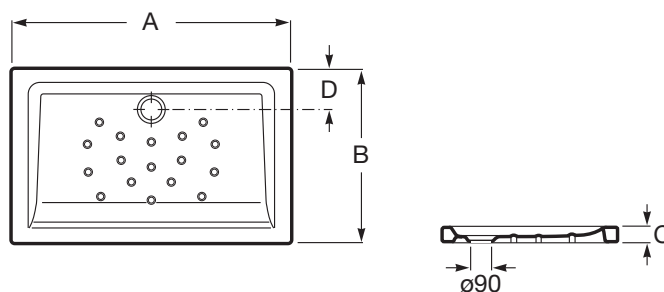

### Размеры

Длина: 1200 mm.

Ширина: 800 mm.

Высота: 65 mm.

### Совместим с артикулом

506401900 Выпуск 90мм для душевого поддона

### Технические чертежи

Ref.	A	B	C	D
373516xx0	1200	800	65	180*
373517xx0	1000	800	65	180*
373505xx0	1200	750	65	175*
373506xx0	1000	750	65	170*
373513xx0	1200	700	80	175
373512xx0	1000	700	80	170
373519xx0	900	700	80	170