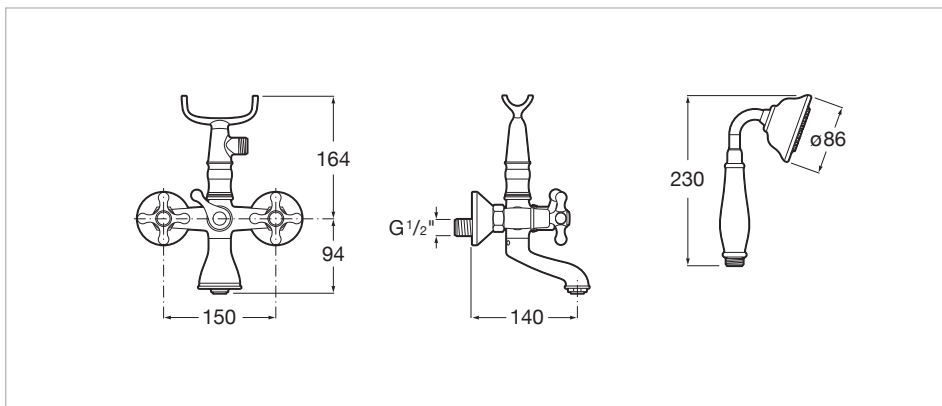

## Монтируемый в стену смеситель для ванны-душа с ручным душем и шлангом 1.5 м

Место применения: Ванна, Душ

Тип установки: Подвесной

### Технические чертежи

Carmen – это новый взгляд на одну из самых культовых раковин Roca сороковых годов, которая возвращается, сохранив свой яркий винтажный характер, чтобы стать основой целостной коллекции для ванной комнаты.