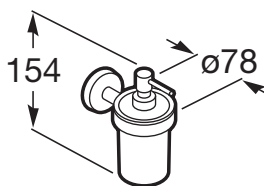

TWIN

Диспенсер для геля настенный (может быть установлен с помощью винтов или клея)

()

TMT 6142,00