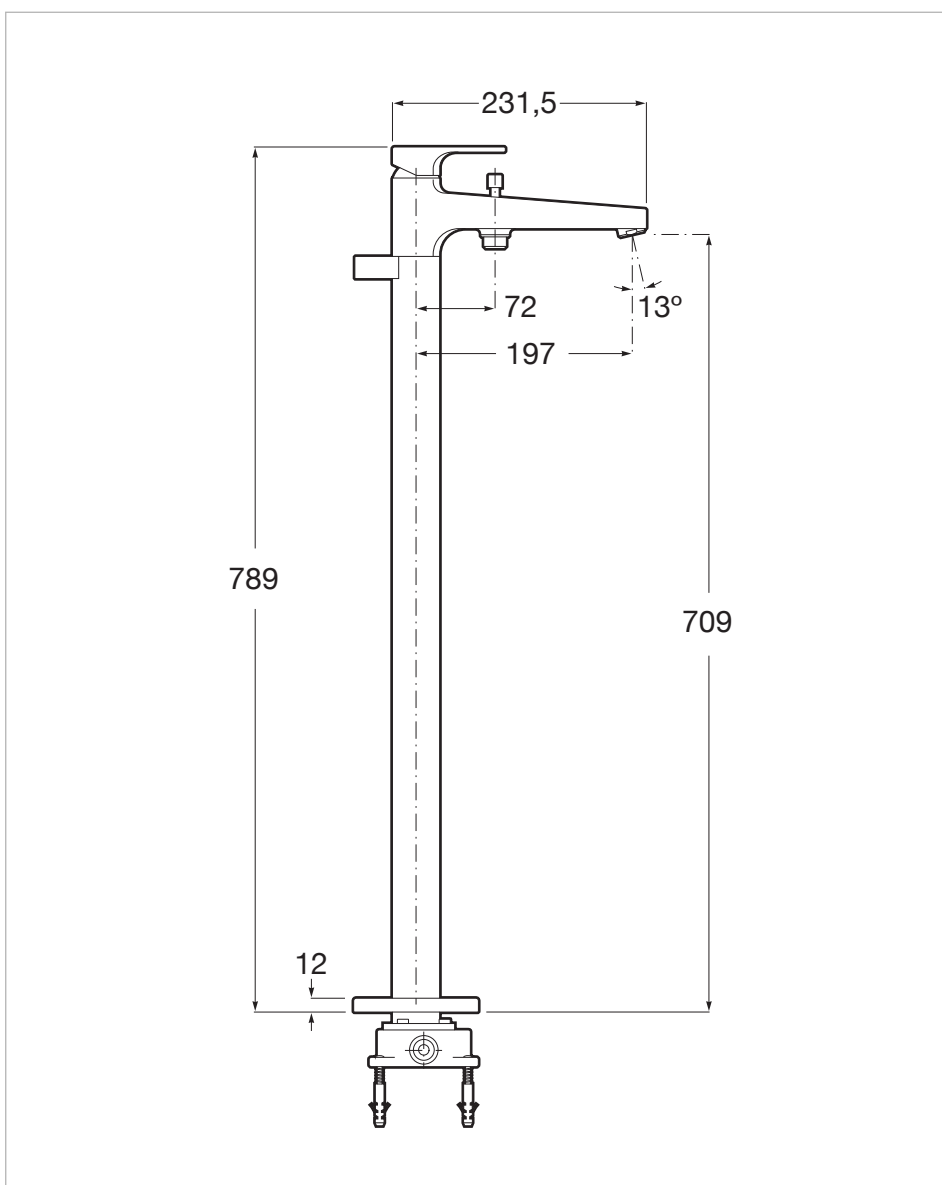

Монтируемый в пол смеситель для ванны-душа с ручным душем и шлангом 1,5 м

Место применения: Ванна
 Отделка: Хром
 Переключатель: Ручной
 Тип картриджа: Керамический
 Тип установки: Напольный

Размеры

Длина: 213 mm.
 Ширина: 45 mm.
 Высота: 789 mm.

Технические чертежи

Идеальные отделки, воплощающие чудеса технологии. Углы, прямые линии и плоскости создают уникальный стиль, особенно рекомендованный для тех, кто любит дизайн, вдохновленный городской жизнью.