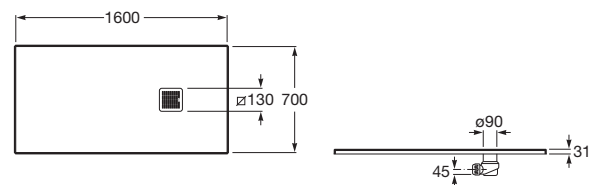

TERRAN

Plato de ducha extraplano de STONEX®

MEDIDAS

Longitud 1600 mm.

Anchura 700 mm.

Altura 31 mm.

COLORES Y ACABADOS

PVPR (IVA INCLUIDO)

**456,17 €**

DIBUJOS TÉCNICOS

CARACTERÍSTICAS

Superficie texturizada antideslizante. Extraplano. Incluye desagüe de gran caudal.

Desagüe incluido

Diámetro del desagüe (mm): 90

Forma: Rectangular

Material: STONEX®

Profundidad: Extraplano (menos de 45 mm)

Tipo de fondo antideslizante: Integrado

Tipo de instalación: Empotrado / Nicho

Fondo antideslizante