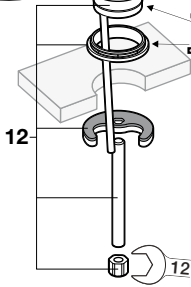

A5A6090

A5A6190