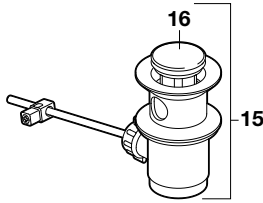

A5A6090

A5A6190