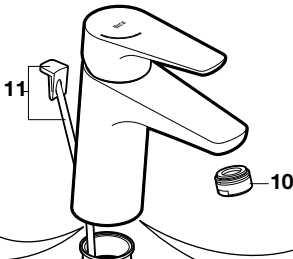

Roca

ATLAS

 P 	P bar	 MAX 10	
 P 	P bar	MIN 1  5 MAX	 3 2 
  T	°C	 80 MAX.	 65 50 
 Q (3 bar)	l/min	 8	 5 1,7 A5A3290C0D  20

A5A3090

A5A3190

A5A3290

A5A3090

A5A3190