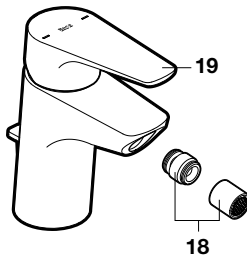

A5A6090

A5A6190