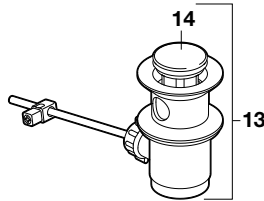

A5A6090

A5A6190