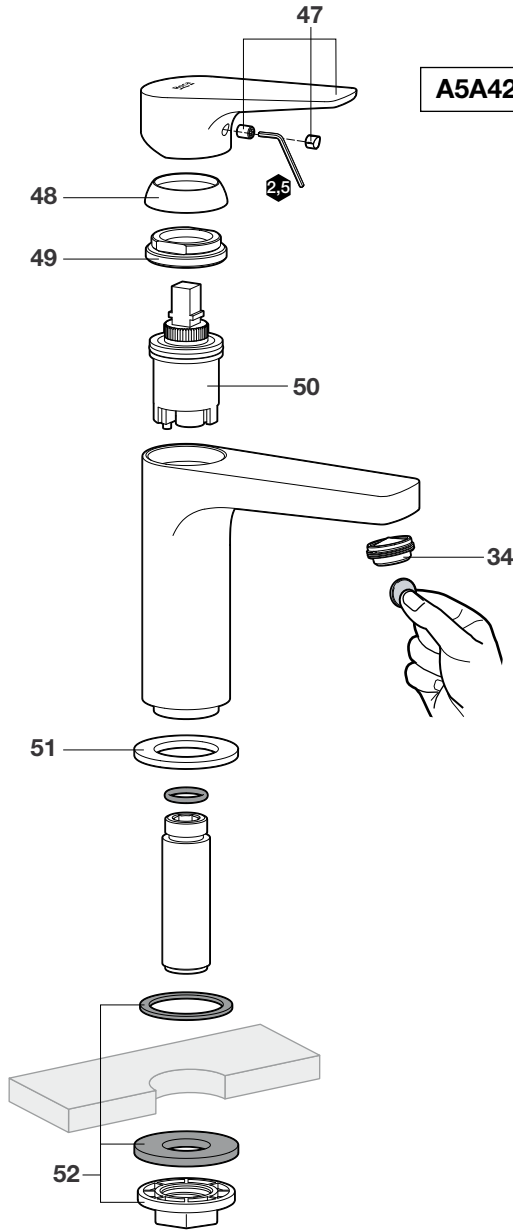

Roca

ATLAS

 P 	P bar	 MAX 10	
 P 	P bar	MIN 1  5 MAX	 3 2 
  T	°C	 80 MAX.	 65 50 
 Q (3 bar)	l/min	 8	 5 1,7 A5A3290C0D  20

A5A3090

A5A3190

A5A3290

A5A3090

A5A3190

A5A3290

A5A3090..M

A5A3290..M

A5A6090

A5A6190

3

A5A4290..T

4

A5A0190

A5A0290

A5A2A90

A5A2090

A5A2190

A5B4961TP0

5

A5A3390

A5A2290

A5A0690

A5A2D90..T

A5252206

A5A3590

8

0%

100%