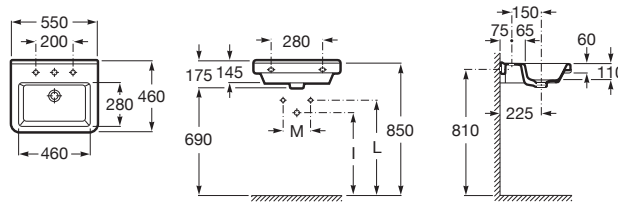

Технические чертежи

	I (Siphon)	L	M
Mural	530 Totem/Minimal	610	150
Pedestal	570	640	150
Semi-pedestal	570 bottle	640	80
Semi-pedestal S			150/80