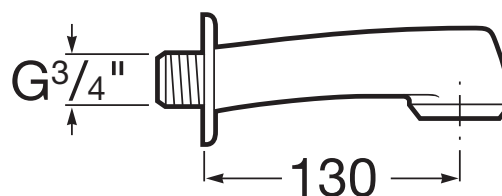

**Настенный излив 130 мм с отражателем потока**

Длина излива (мм): 130
Место применения: Ванна
Резьба арматуры смесителя: 3/4"
Тип установки: Подвесной

Технические чертежи

Стильные, с изящными линиями, авангардные формы придают ванной комнате нотку неповторимости и высокого класса. Эта коллекция создает дизайн для урбанистических и космополитичных интерьеров при помощи нескольких изысканных и утонченных штрихов.