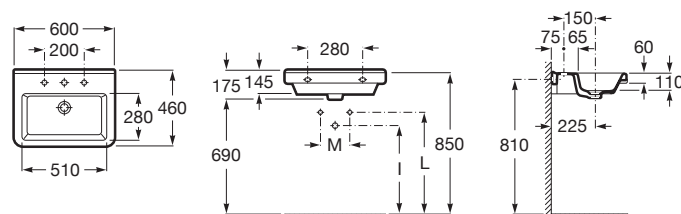

Технические чертежи

	I (Siphon)	L	M
Mural	530 Totem/Minimal	610	150
Pedestal	570	640	150
Semi-pedestal	570 bottle	640	80
Semi-pedestal S			150/80