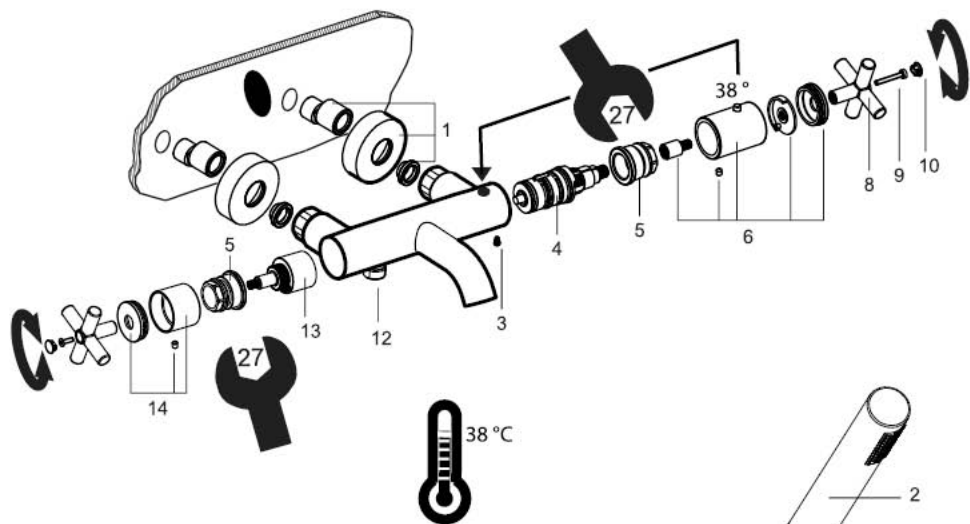

Roca

TERMOSTATO LOFT

1

4

19

20

14

8

F

C

23

5

1 - 505520200
2 - 505319400
3 - 502621703
4 - 505909803
5 - 525092709
6 - 504811603

7 - 504810800
8 - 501520700
9 - 502621603
10 - 502621603
11 - 505120700
12 - 502210903

13 - 525158509
14 - 504630200
15 - 505714600
16 - 525765000
17 - 502632000
18 - 505909803

80 MAX

65

45

**Q**
(3 bar)

l/min

21

23

Roca