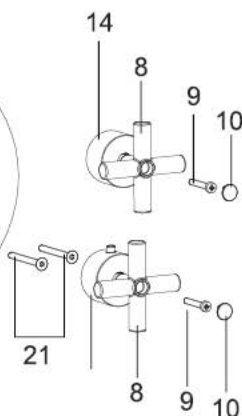

Roca

TERMOSTATO LOFT

1

4

19

20

14

8

F

C

23

5

1 - 505520200
2 - 505319400
3 - 502621703
4 - 505909803
5 - 525092709
6 - 504811603

7 - 504810800
8 - 501520700
9 - 502621603
10 - 502621603
11 - 505120700
12 - 502210903

13 - 525158509
14 - 504630200
15 - 505714600
16 - 525765000
17 - 502632000
18 - 505909803