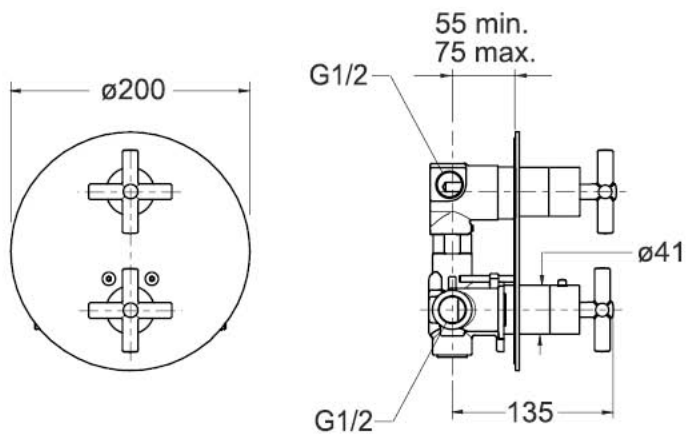

Roca

TERMOSTATO LOFT

1

4

19

20

14

8

F

C

23

5

1 - 505520200
2 - 505319400
3 - 502621703
4 - 505909803
5 - 525092709
6 - 504811603

7 - 504810800
8 - 501520700
9 - 502621603
10 - 502621603
11 - 505120700
12 - 502210903

13 - 525158509
14 - 504630200
15 - 505714600
16 - 525765000
17 - 502632000
18 - 505909803

80 MAX

65

45

**Q**
(3 bar)

l/min

21

23

Roca