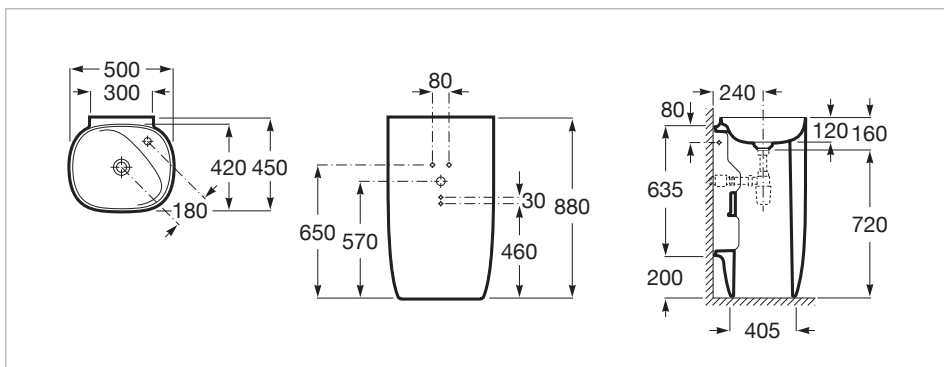

Технические чертежи