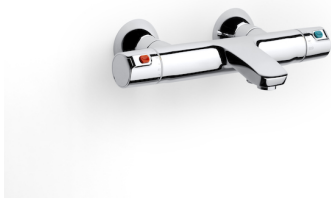

Монтируемый в стену термостат для ванны с регулятором переключателя потока

NumberOfWaterInlets: 2
 Место применения: Ванна
 Отделка: Хром
 Регулятор переключателя потока
 Тип установки: Подвесной
 Экологичный продукт

Серия T-500 предлагает преимущества и функциональность, характеризующие смесители-термостаты: экономия воды и энергии, безопасность и комфорт.

Технические чертежи