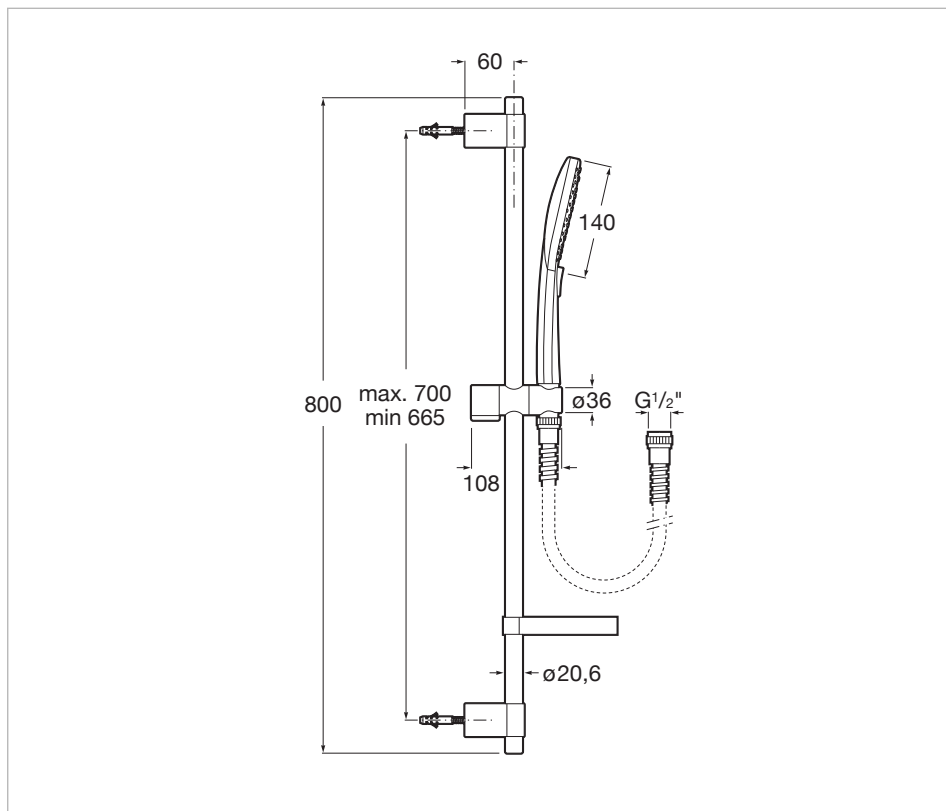

ROUND - Душевой комплект: ручной душ 140/3 (хром-белый) со штангой 800 мм. с мыльницей и гибким ПВХ (сатин) шлангом 1,70 м

Включая гибкий шланг

Включая держатель

Включая штангу

Диаметр (мм): 140

Количество функций: 3

Отделка: Белый, Хром

Форма: Круглый

Технические чертежи

Коллекция многофункциональных ручных душей с круглыми и квадратными формами, и новой интегрированной кнопкой, позволяющей легко переключать режимы и наслаждаться процессом принятия душа.