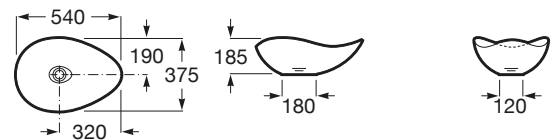

OHTAKE

Lavabo de FINECERAMIC® de sobre encimera

MEDIDAS

Longitud 540 mm.

Anchura 375 mm.

Altura 185 mm.

COLORES Y ACABADOS

PVPR (IVA INCLUIDO)

314,60 €

DIBUJOS TÉCNICOS

CARACTERÍSTICAS

Lavabo de FINECERAMIC® de sobre encimera. Incluye tapón fijo abierto de porcelana. No incluye grifería.

Agujeros para grifería: Sin agujeros

Desagüe: No incluido

Forma: Ovalado

Material: FINECERAMIC®

Posición de la cubeta: Central

Sifón: No incluido

Tipo de instalación: Sobre encimera

COMPATIBLE

Sifón botella de 1/4" para lavabo. Tubo de 300 mm

506403110

Encimera hidrófuga para lavabo