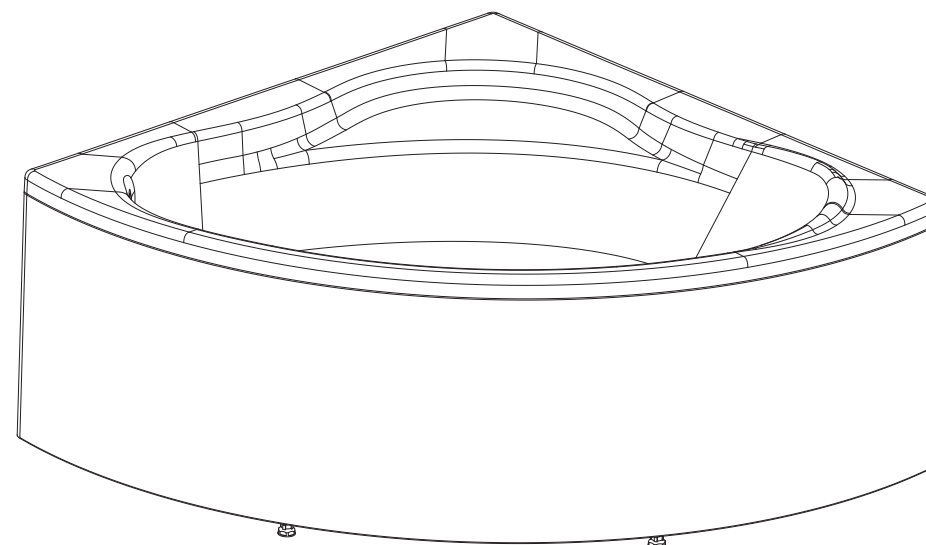

Roca

Bali

1500 x 1500

Установка фронтальной панели

Roca

Avda. Diagonal, 513
08029 Barcelona - SPAIN
Tel.: 93 366 1200 - Fax: 93419
www.roca.es

ООО «Рока Рус»
Россия, 187000, Ленинградская обл.,
г. Тосно, ул. Промышленная, д. 7
Телефон +7 (812) 347-94-49
Факс +7 (812) 347-94-50

При установке ванны рекомендуем устанавливать панель с техническим зазором между полом и нижним краем панели не менее 2 мм.