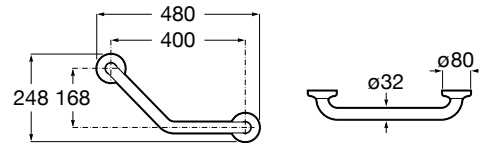

## ХАРАКТЕРИСТИКИ

MaximumWeightSupportedKG: 150

Диаметр поручня (мм): 32

Количество точек крепления: 6

Отделка: Белый

Тип установки: Настенный

Угол: 135

Форма: Угловой