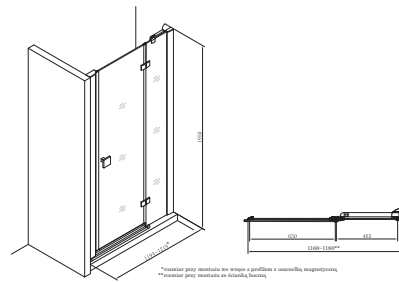

METROPOLIS

Дверь распашная 1200X1950, прозрачное
стекло, профиль хром

ЦЕНА (ВКЛЮЧАЯ НДС)

BYN 53990,00

ТЕХНИЧЕСКИЕ ЧЕРТЕЖИ

ХАРАКТЕРИСТИКИ

Максимальная ширина установки (мм): 1219

Минимальная ширина установки (мм): 1194

Подходит для: Душевой поддон

Тип дверец: Дверцы на петлях 90°

MaxiClean

СОВМЕСТИМ С АРТИКУЛОМ

Сверхтонкий душевой
поддон STONEX®

P1014B038401..0

Сверхтонкий душевой
поддон STONEX®

P1014B032001..0